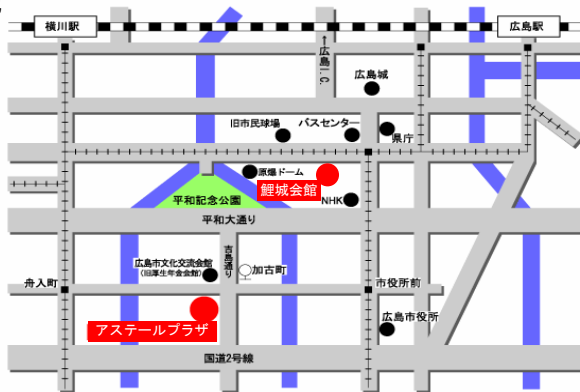

■ 参加費 無料

■ アクセス (JR広島駅からの交通手段)

市内電車 宇品行(紙屋町経由) … 市役所前電停下車 後徒歩600m

市内電車 江波行 … 舟入町電停下車 徒歩400m

広島バス … 24番路線吉島営業所行又は吉島病院行加古町バス停
下車徒歩200m

出演者のプロフィール・
関連イベントは裏面

次の事項を御記入の上、E-mailかFAXで御応募ください(申込〆切6月5日)。

1. 団体名等, 2. 氏名, 3. 連絡先(電話番号, E-mailアドレス), 4. 出演者への質問, 5. 情報交換会への参加の有無
⇒ 広島県 分権改革課 Email soubunken@pref.hiroshima.lg.jp, FAX 082-212-4025, TEL 082-513-2411